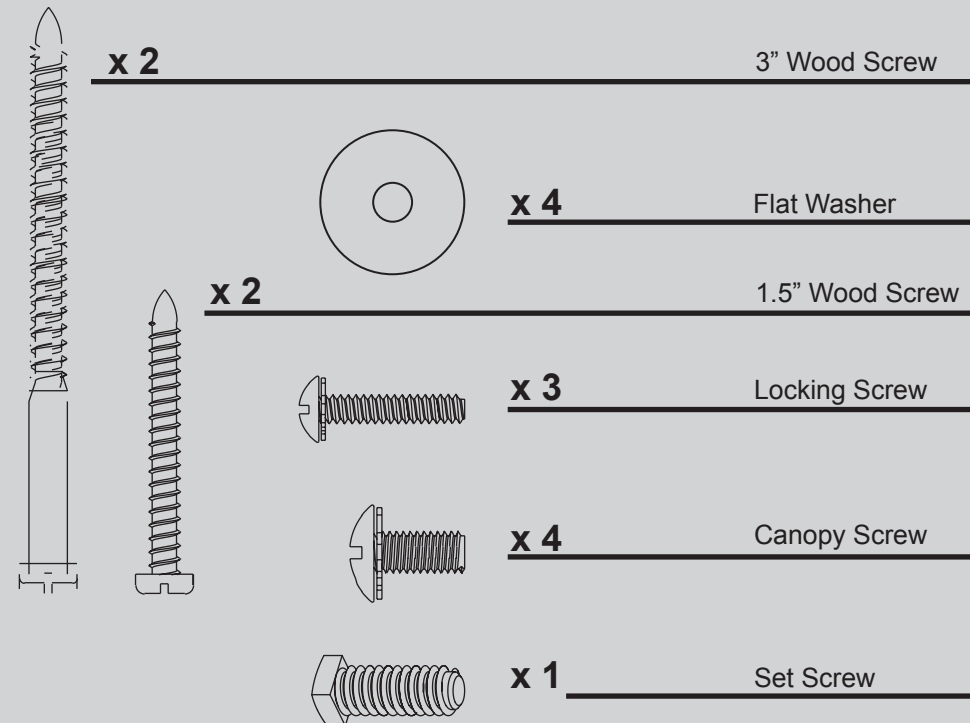

Hardware

(Drawn to Scale)

Fan Parts

(Not Drawn to Scale)

PARTS GUIDE

SINCE 1886

Using this Parts Guide, make sure all parts are included in the box.

If parts are missing, DO NOT RETURN

THIS ITEM TO THE STORE, call 888-830-1326 for assistance.

THIS PARTS GUIDE IS FOR REFERENCE ONLY.

REFER TO THE INSTALLATION MANUAL FOR FULL ASSEMBLY INSTRUCTIONS.

Parts List

Item Name	Qty	Part #
* Hanging System Kit		
Ceiling Plate		
Canopy		
Canopy Trim Ring		
Hanger Ball / Downrod Assembly		
Setscrew		
Canopy Screw		
Wood Screw		
Flat Washer		
Mounting Isolator		
* Locking Screw		
Blade Iron Set	1	97759-05
Blade Set	1	75480-08
Light Kit Assembly	1	97760-02
Screw, Blade Iron Armature	11	63755-05
Hardware Kit	1	97757-00-860
Blade Grommet		
Blade Assembly Screw		
Screw, Machine, 6-32		
Wire Connector		
Screw, Switch Housing Assembly		
Balancing Kit	1	07570-01
Pull Chain Pendant	2	74393-08
Pull Chain	1	63756-10
Bottom Cap	1	77008-01
Finial	1	65956-01
Globe/Shade	1	87922-01

Lista de piezas		No. del modelo	23920
		No. del dibujo de ensamblaje	97757-01
		Acabado	Oro toscano
Nombre del ítem	Cantidad	No. de la pieza	
* Kit del sistema de suspensión		96970-81	
Placa de techo			
Campana			
Anillo de la moldura de campana			
Bola de suspensión / Conjunto de varilla			
Tornillo prisionero			
Tornillo, de campana			
Tornillo, de madera			
Arandela, plana			
Aislador de montaje			
* Tornillo de fijación			
Juego de soporte de paletas	1	97759-05	
Juego de paletas	1	75480-08	
Conjunto del kit de luz	1	97760-02	
Tornillo, de armadura de soporte de paleta	11	63755-05	
Kit de materiales	1	97757-00-860	
Arandela de caucho, de paleta			
Tornillo, de conjunto de paleta			
Tornillo, mecánico, 6-32			
Empalme plástico			
Tornillo, del conjunto de la caja del interruptor			
Kit de equilibrado	1	07570-01	
Pendiente del tirador de cadena	2	74393-08	
Tirador de cadena	1	63756-10	
Tope inferior	1	77008-01	
Cubierta ornamental	1	65956-01	
Globo / Pantalla	1	87922-01	